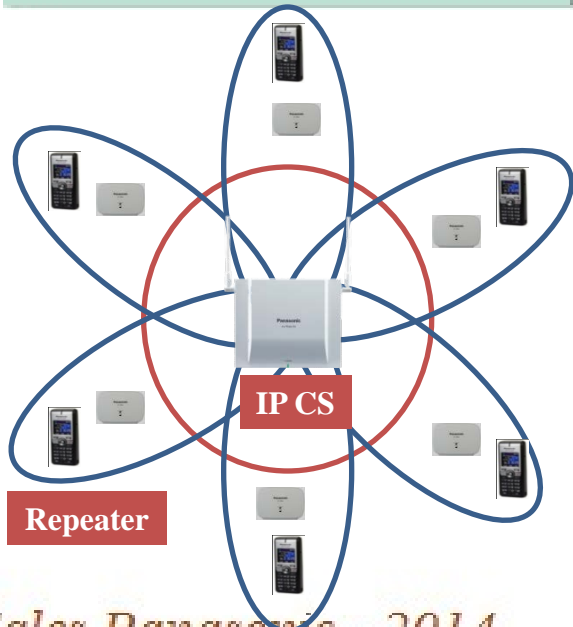

Không cần đầu tư tổng đài cho chi nhánh.
Liên lạc dễ dàng, nhanh chóng.

Ứng dụng: Văn phòng, chi nhánh, nhà máy...những nơi khó thực hiện thi công mạng dây.

KX-NS300

VÙNG PHỦ SÓNG CỦA DECT PHONE PANASONIC

Vùng phủ sóng rộng cho phép sử dụng trong nhiều môi trường làm việc

Ứng dụng: Gara xe, siêu thị, bệnh viện, kho chứa hàng, ...

KX-NS300

TÍNH NĂNG ƯU VIỆT CỦA DECT PHONE PANASONIC

Ngắt và chuyển cuộc gọi sang Dectphone từ những điện thoại khác mà vẫn giữ cuộc gọi nếu nhắc máy Dectphone khi đang đàm thoại.

Tính năng XDP Parallel cho phép chuyển cuộc gọi khi đang đàm thoại.

KX-NS300

DUNG LƯỢNG & DANH MỤC THIẾT BỊ

DANH MỤC	DUNG LƯỢNG TỐI ĐA
	IP CS in KX-NS300
Trạm phát sóng IP	16
Máy nhánh Dect	128

KX-NCP0158

Trạm phát sóng hỗ trợ 8 kênh gắn vào card dựa vào mạng LAN.

-Hỗ trợ nguồn PoE/DC

A405

Trạm lặp.

-Hỗ trợ nguồn AC

-Quản lý lên đến 6 trạm lặp trong 01 trạm IP-CS

-Tối đa 3 RPT cùng một hướng

Panasonic