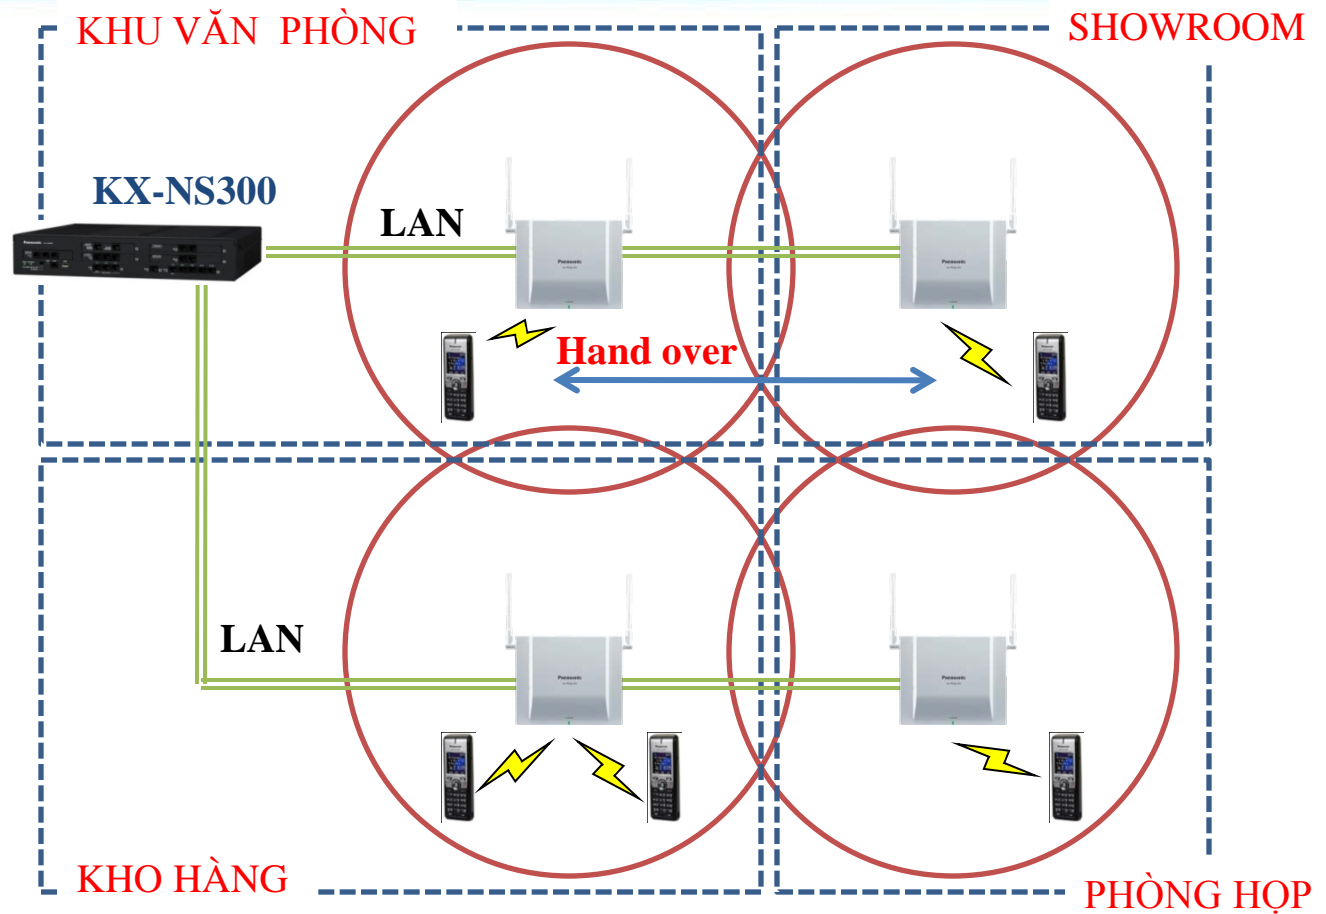

Không cần đầu tư tổng đài cho chi nhánh.
Liên lạc dễ dàng, nhanh chóng.

Ứng dụng: Văn phòng, chi nhánh, nhà máy...những nơi khó thực hiện thi công mạng dây.

KX-NS300

VÙNG PHỦ SÓNG CỦA DECT PHONE PANASONIC

Vùng phủ sóng rộng cho phép sử dụng trong nhiều môi trường làm việc

Ứng dụng: Gara xe, siêu thị, bệnh viện, kho chứa hàng, ...

KX-NS300

TÍNH NĂNG ƯU VIỆT CỦA DECT PHONE PANASONIC

Ngắt và chuyển cuộc gọi sang Dectphone từ những điện thoại khác mà vẫn giữ cuộc gọi nếu nhắc máy Dectphone khi đang đàm thoại.

Tính năng XDP Parallel cho phép chuyển cuộc gọi khi đang đàm thoại.

KX-NS300

DUNG LƯỢNG & DANH MỤC THIẾT BỊ

DANH MỤC	DUNG LƯỢNG TỐI ĐA
	IP CS in KX-NS300
Trạm phát sóng IP	16
Máy nhánh Dect	128

KX-NCP0158

Trạm phát sóng hỗ trợ 8 kênh gắn vào card dựa vào mạng LAN.

-Hỗ trợ nguồn PoE/DC

A405

Trạm lặp.

-Hỗ trợ nguồn AC

-Quản lý lên đến 6 trạm lặp trong 01 trạm IP-CS

-Tối đa 3 RPT cùng một hướng

Panasonic