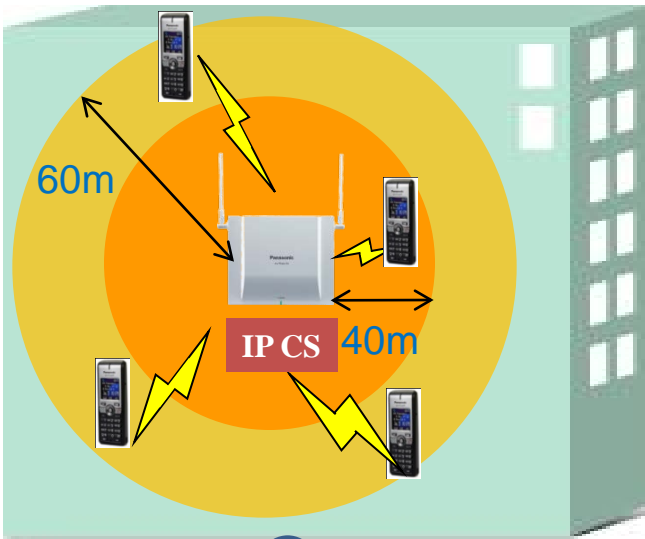

Không cần đầu tư tổng đài cho chi nhánh.
Liên lạc dễ dàng, nhanh chóng.

Ứng dụng: Văn phòng, chi nhánh, nhà máy...những nơi khó thực hiện thi công mạng dây.

KX-NS300

VÙNG PHỦ SÓNG CỦA DECT PHONE PANASONIC

Vùng phủ sóng rộng cho phép sử dụng trong nhiều môi trường làm việc

Ứng dụng: Gara xe, siêu thị, bệnh viện, kho chứa hàng, ...

KX-NS300

TÍNH NĂNG ƯU VIỆT CỦA DECT PHONE PANASONIC

Ngắt và chuyển cuộc gọi sang Dectphone từ những điện thoại khác mà vẫn giữ cuộc gọi nếu nhắc máy Dectphone khi đang đàm thoại.

Tính năng XDP Parallel cho phép chuyển cuộc gọi khi đang đàm thoại.

KX-NS300

DUNG LƯỢNG & DANH MỤC THIẾT BỊ

DANH MỤC	DUNG LƯỢNG TỐI ĐA
	IP CS in KX-NS300
Trạm phát sóng IP	16
Máy nhánh Dect	128

KX-NCP0158