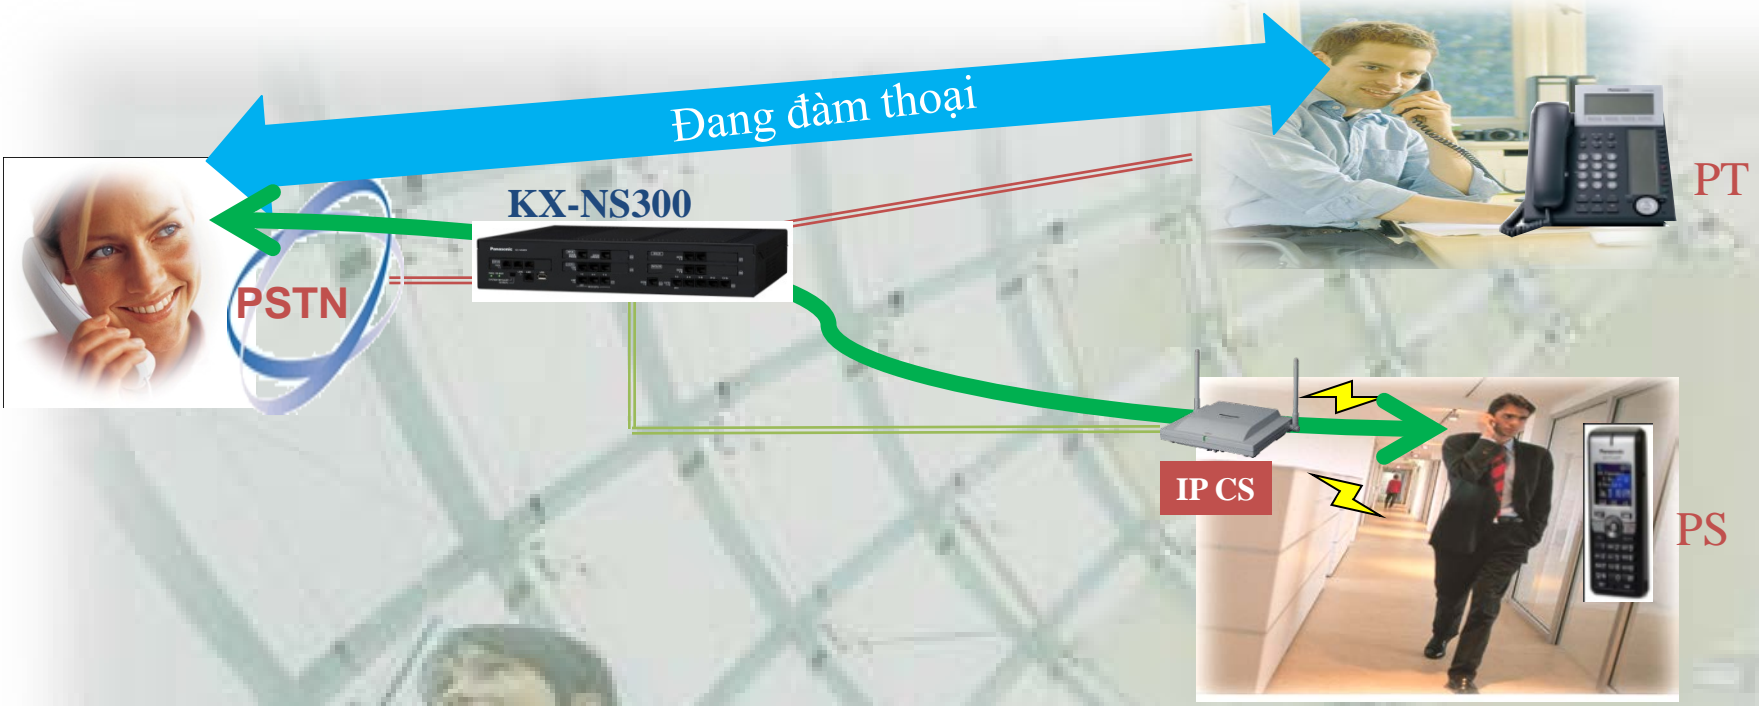

Vùng phủ sóng rộng cho phép sử dụng trong nhiều môi trường làm việc

Ứng dụng: Gara xe, siêu thị, bệnh viện, kho chứa hàng, ...

KX-NS300

TÍNH NĂNG ƯU VIỆT CỦA DECT PHONE PANASONIC

Ngắt và chuyển cuộc gọi sang Dectphone từ những điện thoại khác mà vẫn giữ cuộc gọi nếu nhắc máy Dectphone khi đang đàm thoại.

Tính năng XDP Parallel cho phép chuyển cuộc gọi khi đang đàm thoại.

KX-NS300

DUNG LƯỢNG & DANH MỤC THIẾT BỊ

DANH MỤC	DUNG LƯỢNG TỐI ĐA
	IP CS in KX-NS300
Trạm phát sóng IP	16
Máy nhánh Dect	128

KX-NCP0158