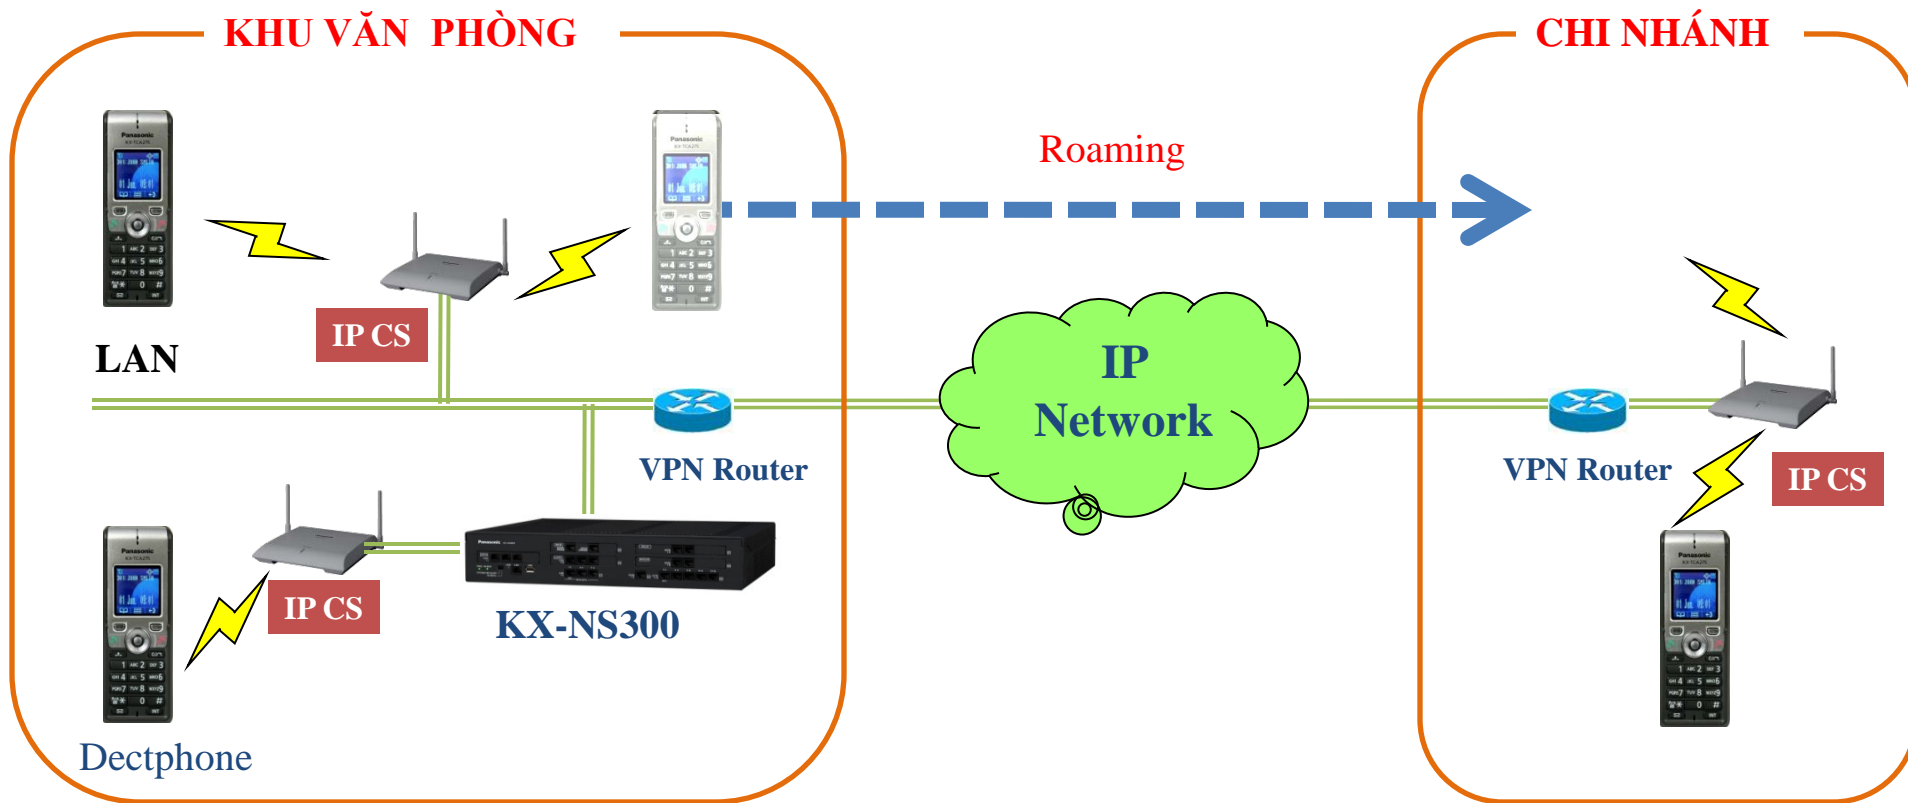

Không cần thay đổi hệ thống dây, vì vậy không phát sinh chi phí thi công dây.

Liên lạc mọi nơi trong doanh nghiệp, linh hoạt và hiệu quả kinh tế khi thay đổi môi trường làm việc.

Panasonic

KX-NS300

MÔ HÌNH ỨNG DỤNG DECT PHONE PANASONIC

Không cần đầu tư tổng đài cho chi nhánh.
Liên lạc dễ dàng, nhanh chóng.

Ứng dụng: Văn phòng, chi nhánh, nhà máy...những nơi khó thực hiện thi công mạng dây.

KX-NS300

VÙNG PHỦ SÓNG CỦA DECT PHONE PANASONIC

Tính năng XDP Parallel cho phép chuyển cuộc gọi khi đang đàm thoại.

KX-NS300

DUNG LƯỢNG & DANH MỤC THIẾT BỊ

DANH MỤC	DUNG LƯỢNG TỐI ĐA
	IP CS in KX-NS300
Trạm phát sóng IP	16
Máy nhánh Dect	128

KX-NCP0158

Trạm phát sóng hỗ trợ 8 kênh gắn vào card dựa vào mạng LAN.

-Hỗ trợ nguồn PoE/DC

A405

Trạm lặp.

-Hỗ trợ nguồn AC

-Quản lý lên đến 6 trạm lặp trong 01 trạm IP-CS

-Tối đa 3 RPT cùng một hướng

Panasonic